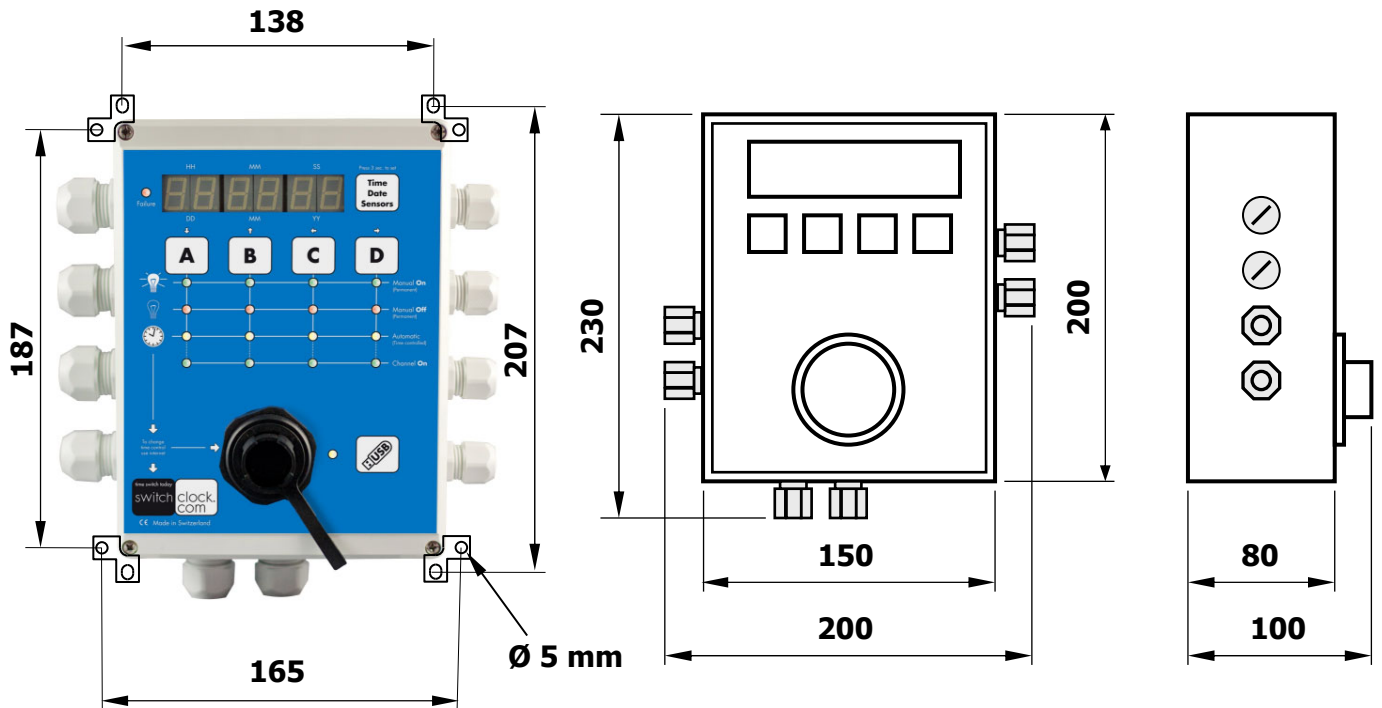

Encombrement switchclock

4-Canaux

2-Canaux