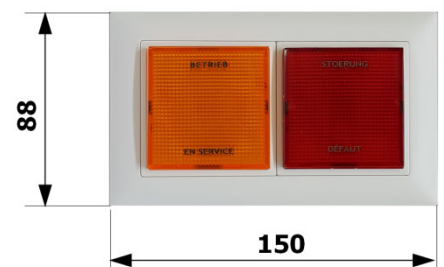

Encombrement Commande à distance LKE-HST

230 VAC

apparent

Art.-No. **3000-1010**

**encastrée
aluminium**

Art.-No. **3000-1025**

**encastrée
EDIZIO Due 2x2**
Art.-No. **3000-1030**

**encastrée
EDIZIO Due
4x1-verticale**
Art.-No. **3000-1050**

**encastrée
aluminium**
Art.-No. **3000-1026**

**encastrée
EDIZIO Due 1x4 horizontal**
Art.-No. **3000-1040**

Affiche au-dessus de la porte

(Utilisation comme salle d'affichage du statut - devant la salle, au-dessus de la porte)

apparent
EDIZIO Due 1x2 horizontal
Art.-No. **3000-1071**

encastrée
EDIZIO Due 2x1 vertical
Art.-No. **3000-1072**

encastrée
EDIZIO Due 1x2 horizontal
Art.-No. **3000-1073**

optionnelle:

L'EDIZIO DUE est également disponible dans d'autres couleurs.

Remarques et connexion électrique, voir page 2

Schéma électrique

Degré de protection de toutes les Commande à distance et affiches au-dessus de la porte: **IP20**

Raccordement électrique selon NIBT et règlements locaux.