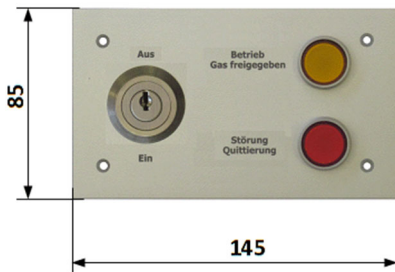

Encombrement Commande à distance LKE-HST

230 VAC

apparent

Art.-No. **3000-1010**

**encastrée
aluminium**

Art.-No. **3000-1025**

**encastrée
EDIZIO Due 2x2**
Art.-No. **3000-1030**

**encastrée
EDIZIO Due
4x1-verticale**
Art.-No. **3000-1050**

**encastrée
aluminium**
Art.-No. **3000-1026**

**encastrée
EDIZIO Due 1x4 horizontal**
Art.-No. **3000-1040**

Affiche au-dessus de la porte

(Utilisation comme salle d'affichage du statut - devant la salle, au-dessus de la porte)

Remarques et connexion électrique, voir page 2

Schéma électrique

Degré de protection de toutes les Commande à distance et affiches au-dessus de la porte: **IP20**

Raccordement électrique selon NIBT et règlements locaux.

Installez la commande à distance de manière à ce que l'équipement de consommation à surveiller (par exemple, le bec Bunsen) soit à portée de vue lors de l'acquittement. Le schéma de connexion électrique correspondant est joint à la commande à distance correspondante lors de sa livraison.