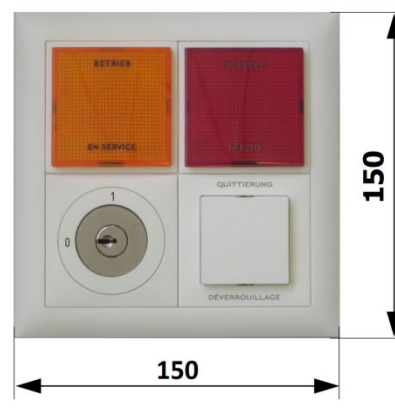

Encombrement Commande à distance LKE-HST

230 VAC

apparent

Art.-No. **3000-1010**

**encastrée
aluminium**

Art.-No. **3000-1025**

**encastrée
EDIZIO Due 2x2**
Art.-No. **3000-1030**

**encastrée
EDIZIO Due
4x1-verticale**
Art.-No. **3000-1050**

**encastrée
aluminium**
Art.-No. **3000-1026**

**encastrée
EDIZIO Due 1x4 horizontal**
Art.-No. **3000-1040**

Affiche au-dessus de la porte

(Utilisation comme salle d'affichage du statut - devant la salle, au-dessus de la porte)

apparent
EDIZIO Due 1x2 horizontal
Art.-No. **3000-1071**

encastrée
EDIZIO Due 2x1 vertical
Art.-No. **3000-1072**

encastrée
EDIZIO Due 1x2 horizontal
Art.-No. **3000-1073**

optionnelle:

L'EDIZIO DUE est également disponible dans d'autres couleurs.