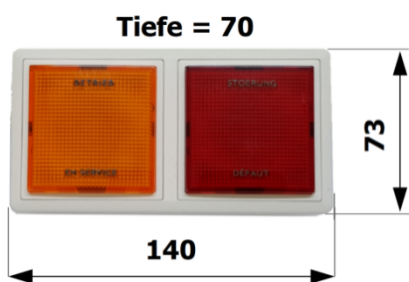

Encombrement Commande à distance LKE-HST

230 VAC

apparent

Art.-No. **3000-1010**

**encastrée
aluminium**

Art.-No. **3000-1025**

**encastrée
EDIZIO Due 2x2**
Art.-No. **3000-1030**

**encastrée
EDIZIO Due
4x1-verticale**
Art.-No. **3000-1050**

**encastrée
aluminium**
Art.-No. **3000-1026**

**encastrée
EDIZIO Due 1x4 horizontal**
Art.-No. **3000-1040**

Affiche au-dessus de la porte

(Utilisation comme salle d'affichage du statut - devant la salle, au-dessus de la porte)

apparent
EDIZIO Due 1x2 horizontal
Art.-No. **3000-1071**

encastrée
EDIZIO Due 2x1 vertical
Art.-No. **3000-1072**

encastrée
EDIZIO Due 1x2 horizontal
Art.-No. **3000-1073**

optionnelle:

L'EDIZIO DUE est également disponible dans d'autres couleurs.