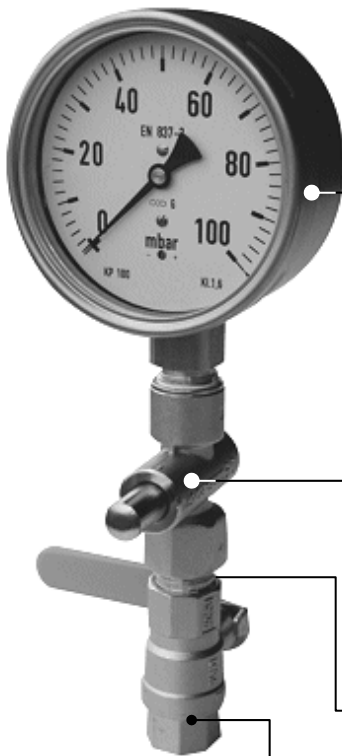

Manomètre - Mise ensemble

Manomètres à capsule	
Art.-No.:	Plage de mesure [mbar]
319 31199	0 - 40
319 31200	0 - 60
319 31201	0 - 100
319 31204	0 - 160
319 31205	0 - 250
319 31206	0 - 400
319 31207	0 - 600

Manomètres à tube de bourdon	
Art.-No.:	Plage de mesure [bar]
0 803 4015	0 - 1.0
319 807 1015	0 - 1.6
0 803 6015	0 - 2.5
0 803 8015	0 - 6.0
319 807 5015	0 - 10
0 804 0015	0 - 16

Art.-No.: 8050015 Robinet à bouton 1/2"

Art.-No.: K2060060 Mamelon simple 1/2"

Art.-No.: 03100 05 Vanne à bille 1/2"

filetage extérieur sur place