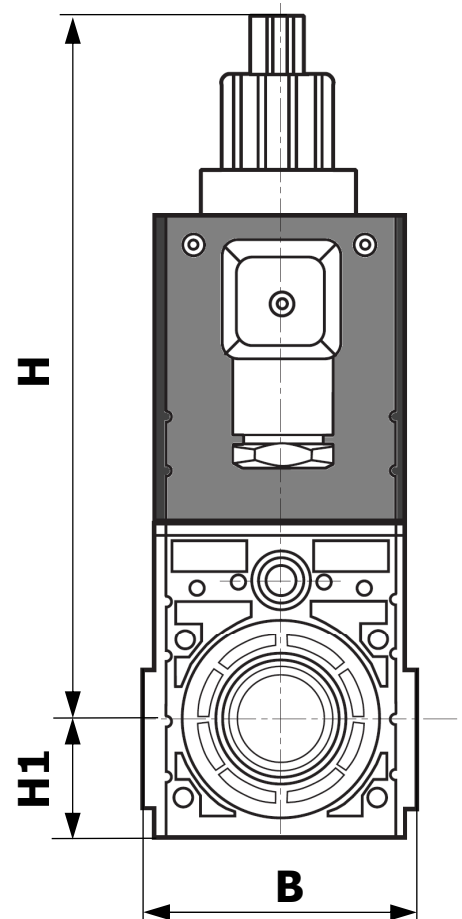

Sicherheits- Magnetventil Typ SV-DLE ...

Electrovanne de sécurité Type SV-DLE ...

Abmessungen (mm)

Encombrement (mm)

Type	Rp	L	b	B	H	H1
SV-DLE 507	1/2"	117	21	62	190	25
SV-DLE 507	3/4"	117	21	62	190	25
SV-DLE 510	1"	143	24	87	230	40
SV-DLE 510/515	1 1/4"	143	24	87	230	40
SV-DLE 515	1 1/2"	143	24	87	230	40
SV-DLE 520	2"	204	39	114	250	50