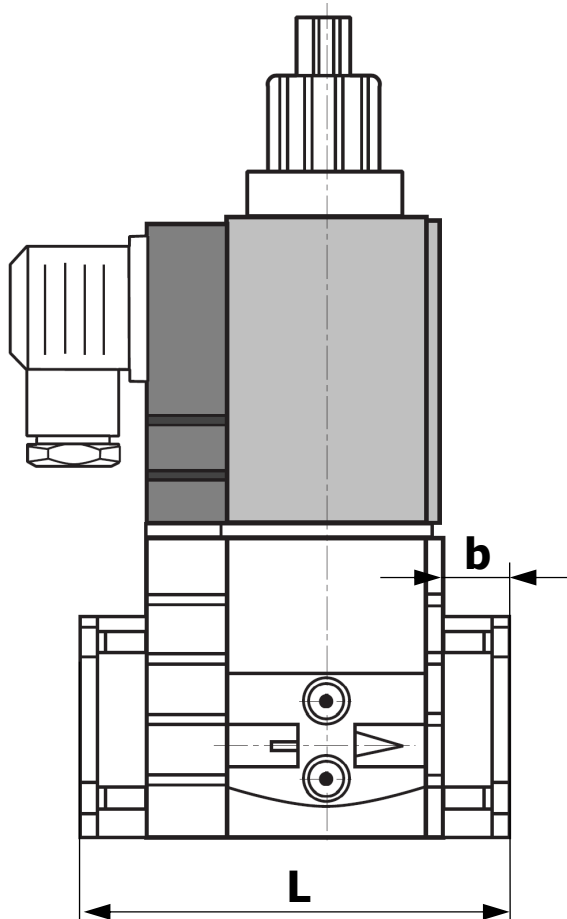

Sicherheits- Magnetventil Typ SV-DLE ...

Electrovanne de sécurité Type SV-DLE ...

Abmessungen (mm)

Encombrement (mm)

Type	Rp	L	b	B	H	H1
SV-DLE 507	1/2"	117	21	62	190	25
SV-DLE 507	3/4"	117	21	62	190	25
SV-DLE 510	1"	143	24	87	230	40
SV-DLE 510/515	1 1/4"	143	24	87	230	40
SV-DLE 515	1 1/2"	143	24	87	230	40
SV-DLE 520	2"	204	39	114	250	50