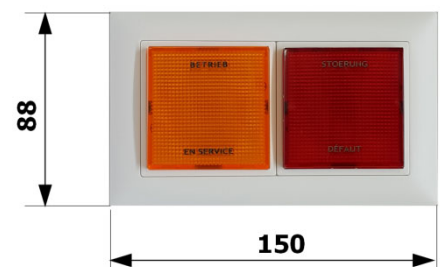

**Unterputz
Aluminium**
Art.-No. **3000-1026**

**Unterputz
EDIZIO Due 1x4 horizontal**
Art.-No. **3000-1040**

Türanzeige zu LKE-HST

(Verwendung als Zustandsanzeige Raum - vor dem Raum oberhalb der Türe)

**Aufputz
EDIZIO Due 1x2 horizontal**
Art.-No. **3000-1071**

**Unterputz
EDIZIO Due 2x1 vertikal**
Art.-No. **3000-1072**

**Unterputz
EDIZIO Due 1x2 quer**
Art.-No. **3000-1073**

Optionen:

EDIZIO DUE ist auch in anderen Farben erhältlich.

Hinweise und Elektroanschluss, siehe Seite 2

Elektroanschluss

Schutzart aller Fernbedienungen und Türanzeigen: **IP20**

Elektroanschluss nach NIN und örtlichen Vorschriften.

Die Fernbedienung so installieren, dass die zu überwachenden Verbrauchseinrichtungen (z.B. Bunsenbrenner) beim Quittieren in Sichtweite ist. Das entsprechende Elektro-Anschlusschema wird der jeweiligen Fernbedienung bei der Auslieferung beigelegt.