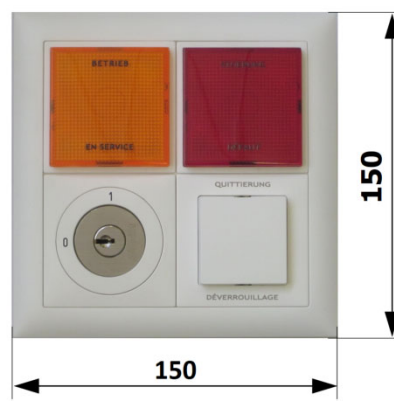

Abmessungen Fernbedienungen zu LKE-HST

230 VAC

Aufputz

Art.-No. **3000-1010**

**Unterputz
Aluminium**

Art.-No. **3000-1025**

**Unterputz
EDIZIO Due 2x2**
Art.-No. **3000-1030**

**Unterputz
DIZIO Due
4x1-vertikal**
Art.-No. **3000-1050**

**Unterputz
Aluminium**
Art.-No. **3000-1026**

**Unterputz
EDIZIO Due 1x4 horizontal**
Art.-No. **3000-1040**

Türanzeige zu LKE-HST

(Verwendung als Zustandsanzeige Raum - vor dem Raum oberhalb der Türe)

**Aufputz
EDIZIO Due 1x2 horizontal**
Art.-No. **3000-1071**

**Unterputz
EDIZIO Due 2x1 vertikal**
Art.-No. **3000-1072**

**Unterputz
EDIZIO Due 1x2 quer**
Art.-No. **3000-1073**

Optionen:

EDIZIO DUE ist auch in anderen Farben erhältlich.

Hinweise und Elektroanschluss, siehe Seite 2

Elektroanschluss

Schutzart aller Fernbedienungen und Türanzeigen: **IP20**

Elektroanschluss nach NIN und örtlichen Vorschriften.

Die Fernbedienung so installieren, dass die zu überwachenden Verbrauchseinrichtungen (z.B. Bunsenbrenner) beim Quittieren in Sichtweite ist. Das entsprechende Elektro-Anschlusschema wird der jeweiligen Fernbedienung bei der Auslieferung beigelegt.