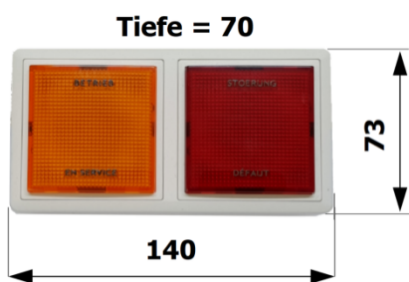

Abmessungen Fernbedienungen zu LKE-HST

230 VAC

Aufputz

Art.-No. **3000-1010**

**Unterputz
Aluminium**

Art.-No. **3000-1025**

**Unterputz
EDIZIO Due 2x2**
Art.-No. **3000-1030**

**Unterputz
DIZIO Due
4x1-vertikal**
Art.-No. **3000-1050**

**Unterputz
Aluminium**
Art.-No. **3000-1026**

**Unterputz
EDIZIO Due 1x4 horizontal**
Art.-No. **3000-1040**

Türanzeige zu LKE-HST

(Verwendung als Zustandsanzeige Raum - vor dem Raum oberhalb der Türe)

**Aufputz
EDIZIO Due 1x2 horizontal**
Art.-No. **3000-1071**

**Unterputz
EDIZIO Due 2x1 vertikal**
Art.-No. **3000-1072**

**Unterputz
EDIZIO Due 1x2 quer**
Art.-No. **3000-1073**

Optionen:

EDIZIO DUE ist auch in anderen Farben erhältlich.

Hinweise und Elektroanschluss, siehe Seite 2