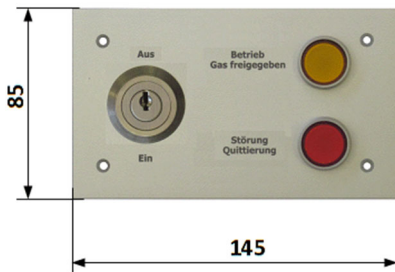

Abmessungen Fernbedienungen zu LKE-HST

230 VAC

Aufputz

Art.-No. **3000-1010**

**Unterputz
Aluminium**

Art.-No. **3000-1025**

**Unterputz
EDIZIO Due 2x2**
Art.-No. **3000-1030**

**Unterputz
DIZIO Due
4x1-vertikal**
Art.-No. **3000-1050**

**Unterputz
Aluminium**
Art.-No. **3000-1026**

**Unterputz
EDIZIO Due 1x4 horizontal**
Art.-No. **3000-1040**

Türanzeige zu LKE-HST

(Verwendung als Zustandsanzeige Raum - vor dem Raum oberhalb der Türe)

**Aufputz
EDIZIO Due 1x2 horizontal**
Art.-No. **3000-1071**

**Unterputz
EDIZIO Due 2x1 vertikal**
Art.-No. **3000-1072**

**Unterputz
EDIZIO Due 1x2 quer**
Art.-No. **3000-1073**

Optionen:

EDIZIO DUE ist auch in anderen Farben erhältlich.

Hinweise und Elektroanschluss, siehe Seite 2

Elektroanschluss

Schutzart aller Fernbedienungen und Türanzeigen: **IP20**

Elektroanschluss nach NIN und örtlichen Vorschriften.

Die Fernbedienung so installieren, dass die zu überwachenden Verbrauchseinrichtungen (z.B. Bunsenbrenner) beim Quittieren in Sichtweite ist. Das entsprechende Elektro-Anschlusschema wird der jeweiligen Fernbedienung bei der Auslieferung beigelegt.